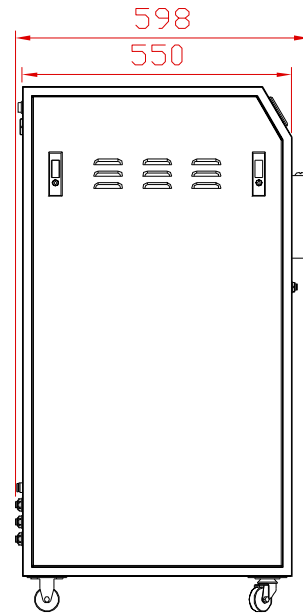

后面视图

右侧视图

正面视图

左侧视图

后右视图

前左视图

俯视图

仰视图

度量单位:毫米 (mm)

					成都沛亿科技有限公司			外形尺寸图	
					http://www.ccdpy.com			Ultimate超纯水机	
标记	名称	规格	单位	数量	阶段标记	材料	件数		
设计		标准化							
审核					共 1 张 第 1 张			U系列大流量旗舰型	
工艺		批准							