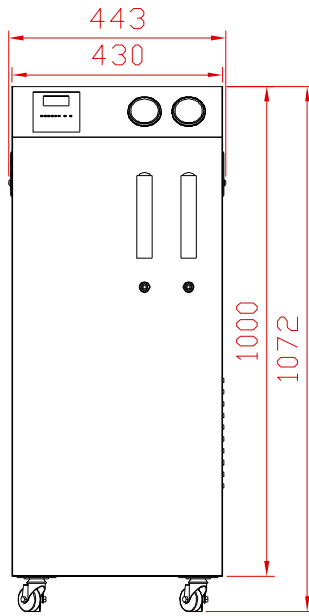

后面视图

右侧视图

正面视图

左侧视图

后右视图

前左视图

俯视图

仰视图

度量单位:毫米 (mm)

					成都沛亿科技有限公司			外形尺寸图	
					http://www.ccdpy.com			Ultimate超纯水机	
标记	名称	规格	单位	数量	阶段标记	材料	件数		
设计		标准化							
审核					共 1 张 第 1 张			U系列大流量旗舰型	
工艺		批准							